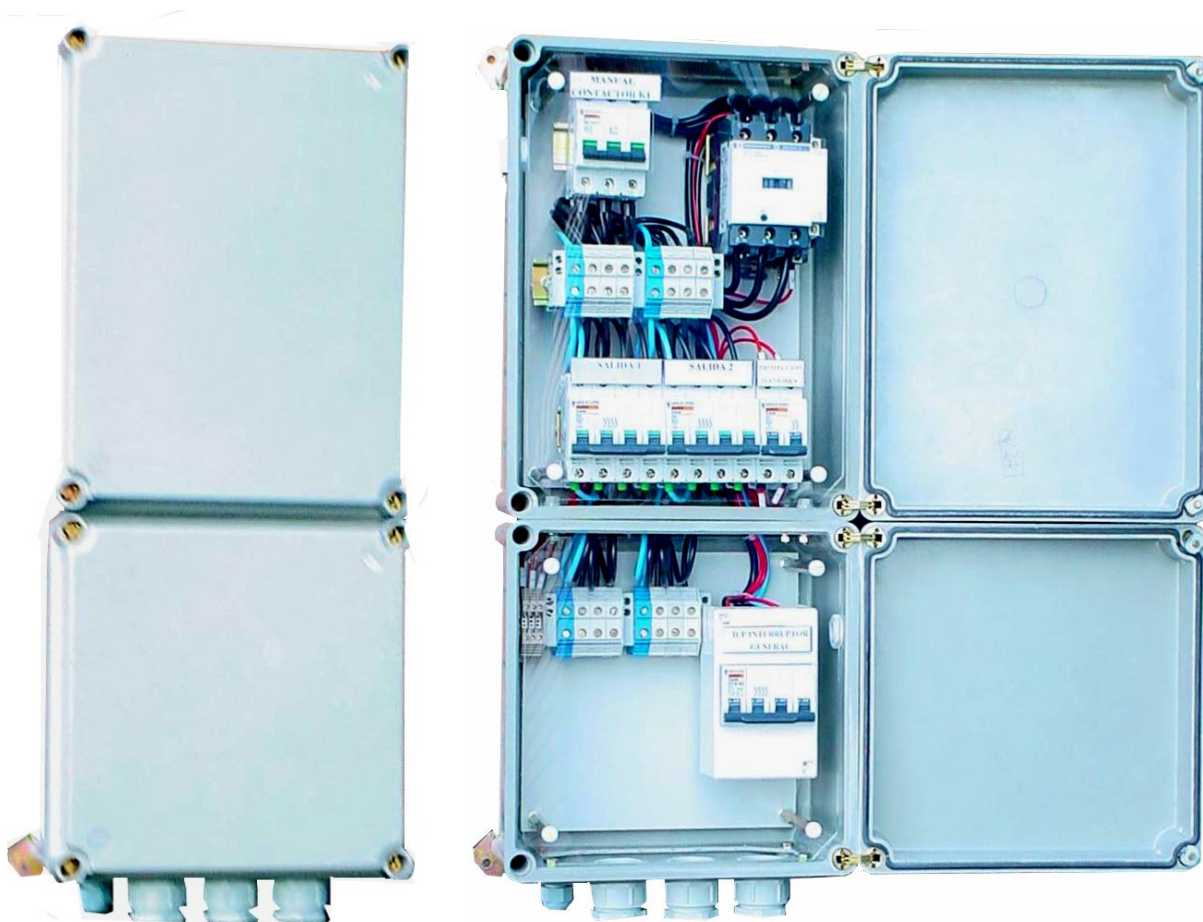

SERIE POSTE

CUADROS DE POLYESTER PARA MONTAJE EN EL EXTERIOR SOBRE POSTE Ó PARED

Son cuadros compactos monobloc, muy robustos y especialmente fabricados para trabajar a la intemperie. La amplia gama de configuraciones permiten ser utilizados para múltiples aplicaciones.

CUADROS SERIE POSTE

Están compuestos de cajas de doble aislamiento con diferentes configuraciones donde van alojados los dispositivos de mando y control.

Tanto las cajas como las tapas son de polyester reforzado con fibra de vidrio con un grado de protección IP 66 e IK 10.

Las cajas disponen de cierres con tornillos triangulares de alta seguridad y bisagras empotradas.

La entrada de los cables está protegida con prensaestopas estancos.

Llevar instaladas orejas de fijación para el montaje sobre poste o pared.

<p>MARCA CE</p> 	<p>Características mecánicas</p> <p>Cuadro de polyester reforzado con fibra de vidrio. Grado de protección IP 66 e IK 10. Dimensiones: Según proyecto</p>	<p>Otras características</p> <p>Tensión nominal: 3 x 380 / 230 V Intensidad nominal: 63 A. Hasta 4 líneas de salida. Pueden alojar: Terminales de telegestión. Comunicaciones GSM Reguladores de flujo</p>
<p>GARANTÍA</p> <p>2 AÑOS</p>		