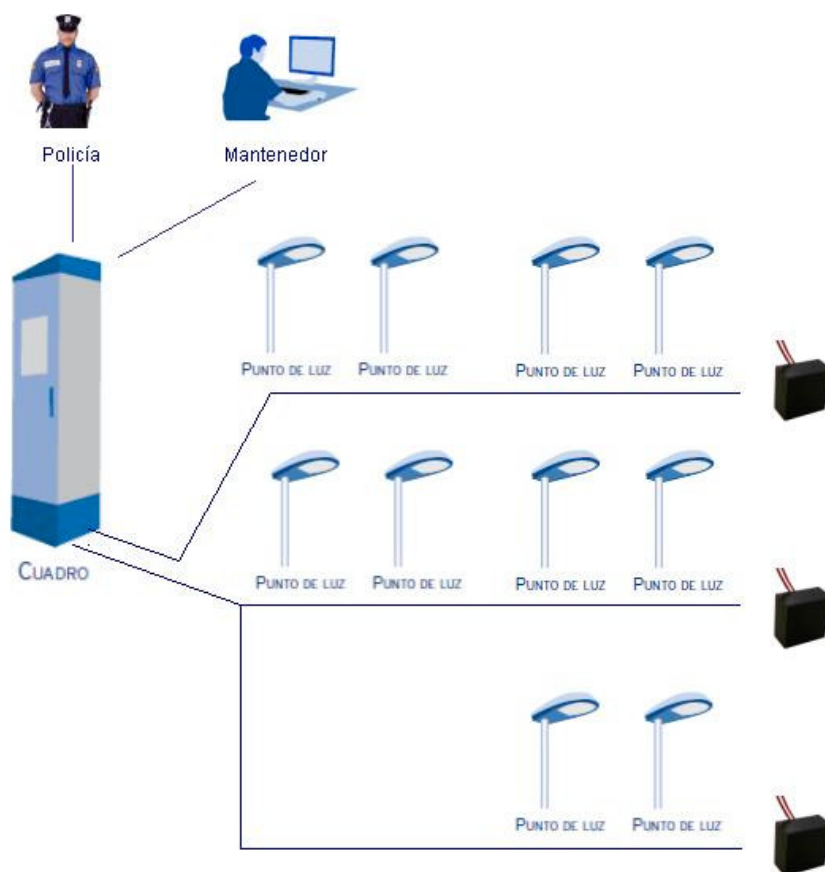

CONTROL DE ROBO DE CABLE

CONTROLES DE ALUMBRADO EXTERIOR

Dispositivos que controlan en tiempo real las líneas de alimentación a los puntos de luz en instalaciones de alumbrado exterior con objeto de vigilar la continuidad de las mismas para poder detectar posibles robos de cables o averías causadas por accidentes que interrumpan la continuidad del circuito.

DESCRIPCIÓN

Un centralizador controla hasta 8 circuitos.
Se pueden instalar hasta 5 terminadores por circuito.

VENTAJAS

Opera de día y de noche (con la instalación encendida).
Trabaja con circuitos trifásicos y monofásicos.
El terminador no requiere alimentación.
Puede coexistir más de un centralizador en una instalación, de esta manera pueden controlarse instalaciones de más de 8 circuitos (podría ser necesario ampliar el módulo del cuadro que aloja el equipo).

INTEGRACIÓN EN CITIGIS

El control de robo de cables está integrado con el sistema Citigis. El centralizador envía la información a los dispositivos Urbilux o Citilux. La sala de control (software Citigis) recibe en tiempo real el corte, pudiendo dar aviso a la empresa de mantenimiento y si se quiere, al mismo tiempo a la policía.

SMART CITY

El control de robo de cable está diseñado para integrarse en cuadros multiservicio (alumbrado público, riego, control de recarga de vehículos eléctricos, servicio de bicicletas urbanas, etc.).